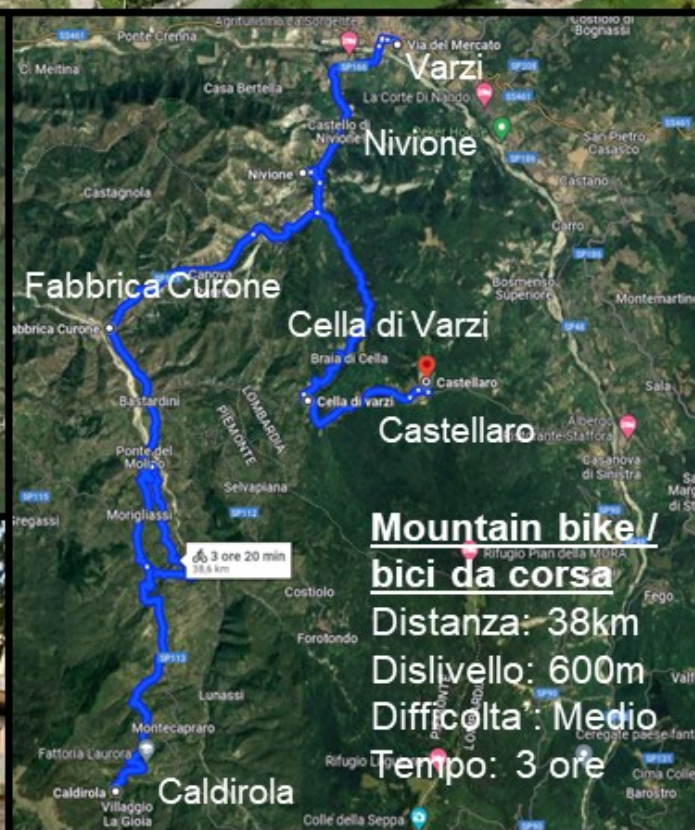

Domenica 9 Giugno

Estate Insieme

Varzi - Castellaro

PROGRAMMA

- ORE 8:00 – Partenza da Pavia (propria auto)
- ORE 9:00 – Ritrovo piazza del mercato di Varzi
- ORE 9:30 – Partenza per raggiungere il ristorante
- ORE 12:30 – Pranzo

Menu'
Degustazione
(35€)
Prenotazione
entro e non oltre
il 29 Maggio

Trekking
Distanza: 8,48km
Dislivello: 615m
Difficolta': Medio
Tempo: 2 ore

**Mountain bike /
bici da corsa**
Distanza: 38km
Dislivello: 600m
Difficolta': Medio
Tempo: 3 ore